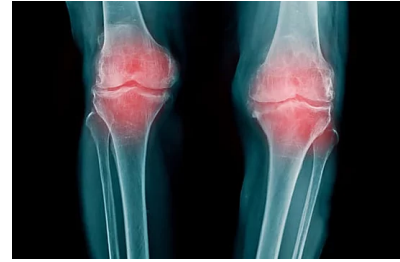

### CONTENUS SPONSORISÉS

**Arthrose: Les secrets d'une approche naturelle qui marche !**

Santé Nature Innovation

Le Parc contre la Naim T. 5/12

Une chan la toxicon Charleroi 5/12

Incendie par des s' 5/12

**24 heures et une seule aiguille. La montre slow vous rappelle de cesser de courir après les minutes.**