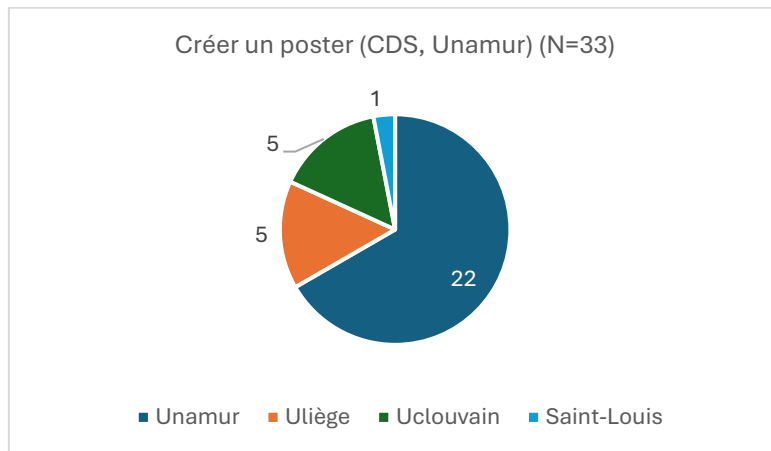

Annexe 3 – Aperçu du taux de participation des chercheurs.euses à plusieurs formations interuniversitaires (septembre 2024 – juin 2025)

Découverte du marché de l'emploi hors académique
(InterU - UNamur 19/02/2025) (N=41)

■ Unamur ■ ULiège ■ Umons ■ UCL ■ ULB ■ Autre

Écrire au quotidien : trucs et astuces pour écrire sa
thèse (ULiège) (N=39)

■ Unamur ■ ULiège ■ Umons ■ UCL ■ ULB

Contribuer à Wikipédia (InterU - site Gembloux -
17/12/2024) (N=6)