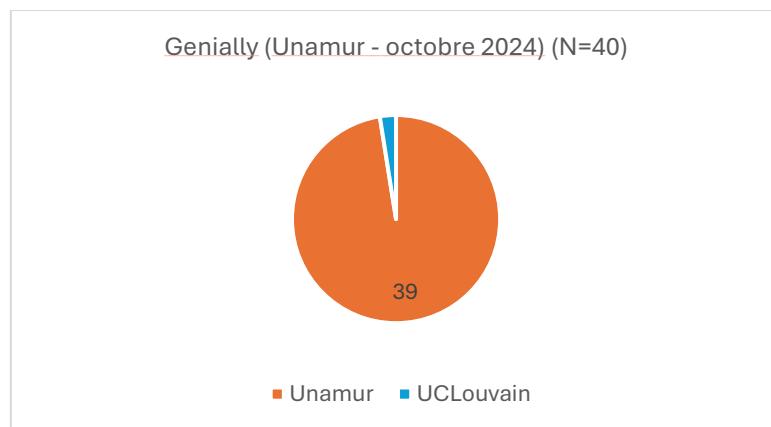

Annexe 3 – Aperçu du taux de participation des chercheurs.euses à plusieurs formations interuniversitaires (septembre 2024 – juin 2025)

Découverte du marché de l'emploi hors académique
(InterU - UNamur 19/02/2025) (N=41)

■ Unamur ■ ULiège ■ Umons ■ UCL ■ ULB ■ Autre

Écrire au quotidien : trucs et astuces pour écrire sa
thèse (ULiège) (N=39)

■ Unamur ■ ULiège ■ Umons ■ UCL ■ ULB

Contribuer à Wikipédia (InterU - site Gembloux -
17/12/2024) (N=6)